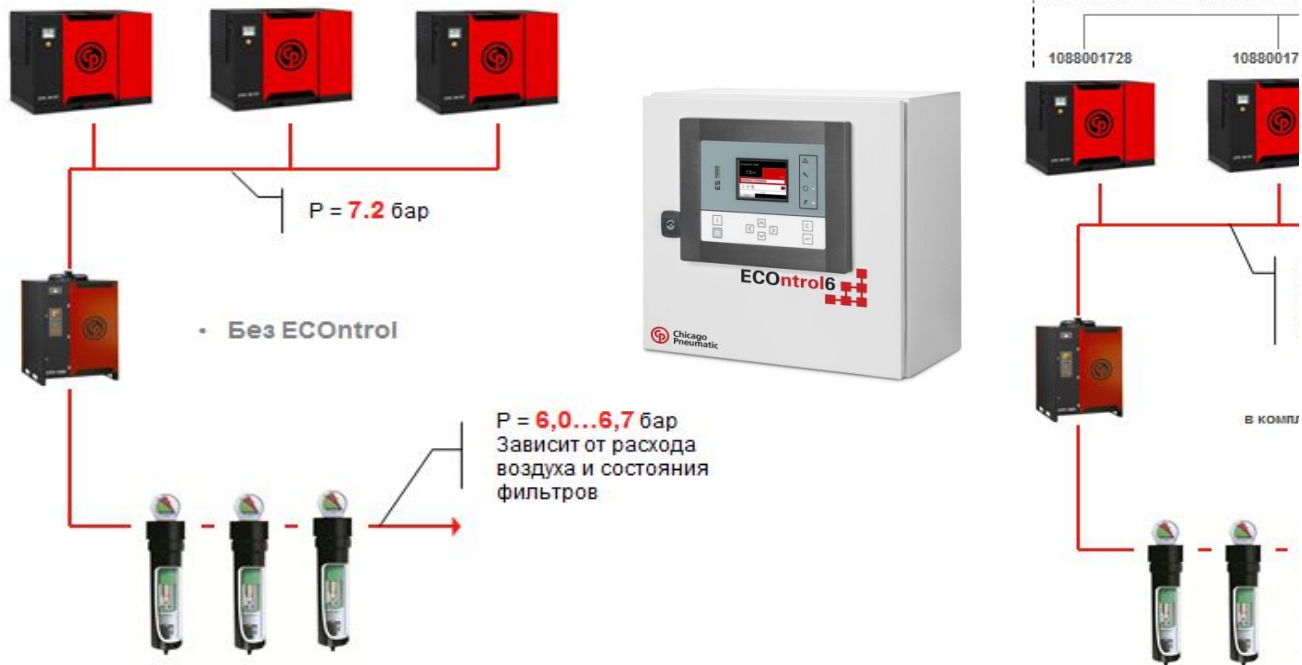

## Система управления EControl6

Система управления до 6-ти компрессорами (в т.ч. VSD) с выносным блоком

Позиция	Описание
MB ES6 CP	Система управления с выносным блоком EControl6 (до 6 компрессоров)
CONNECTOR (CAN/PHOENIX)SERVICE	Сервисный коннектор
CONNECTOR (CAN/PHOENIX)	Коннектор
CABLE	Кабель, 1 м